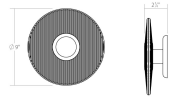

## Dimensions

**Extends:** 2.75"  
**Minimum Extension:** 2.75"  
**Maximum Extension:** 2.75"  
**Diameter:** 9"  
**Canopy/Backplate/Base:** 4.5"