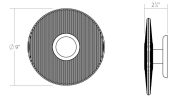

# Meclisse LED Sconce Spec Sheet

SKU: 3110.25C    Learn more at [sonnemanlight.com](https://sonnemanlight.com)  
<https://sonnemanlight.com/meclisse-led-sconce>

**Color/Finish:**    Satin Black w/Clear Glass

## Dimensions

**Extends:**                    2.75"  
**Minimum Extension:**    2.75"  
**Maximum Extension:**    2.75"  
**Diameter:**                 9"  
**Canopy/Backplate/Base:** 4.5"