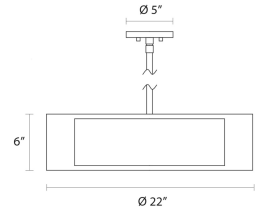

## Dimensions

**Height:** 6"  
**Diameter:** 22"  
**Canopy/Backplate/Base:** 5"  
**Hanging Details:** (3) 12" + (1) 6" Stem Kit