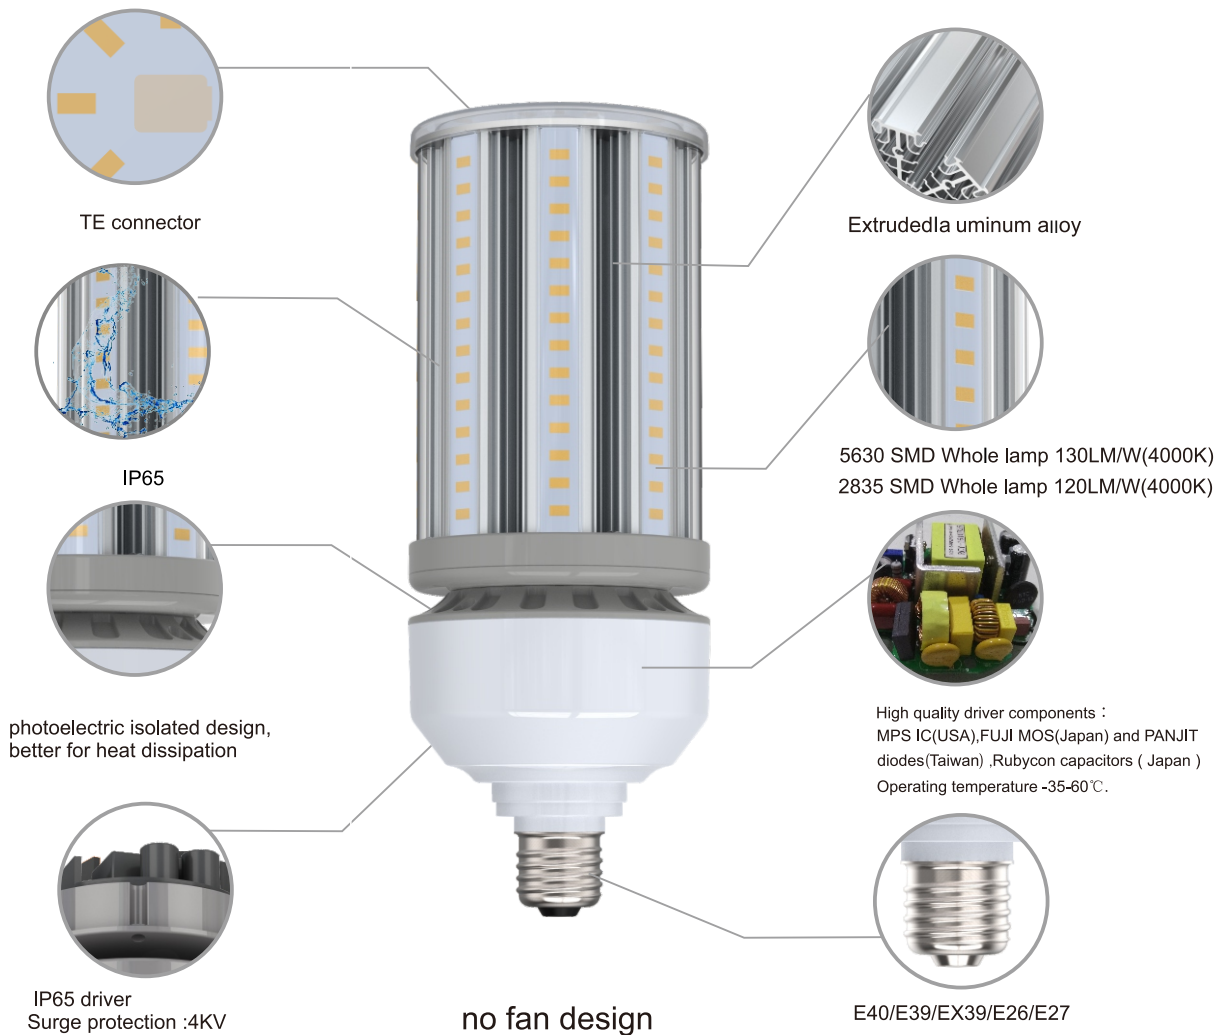

FOTACH LED Corn Lamp

Features

Specifications(5630)

Model	Color	CCT	Lumen (lm) (±10%)	Power(w) (±10%)	Base	Voltage
CB39-027-AW-W	White	5000K	3570	27	E39/EX39/E40/E26/E27	100-277V AC
CB39-027-AW-NW	Neutral white	4000K	3400	27	E39/EX39/E40/E26/E27	100-277V AC
CB39-027-AW-WW	Warm white	3000K	3120	27	E39/EX39/E40/E26/E27	100-277V AC
CB39-036-AW-W	White	5000K	5010	36	E39/EX39/E40/E26/E27	100-277V AC
CB39-036-AW-NW	Neutral white	4000K	4780	36	E39/EX39/E40/E26/E27	100-277V AC
CB39-036-AW-WW	Warm white	3000K	4390	36	E39/EX39/E40/E26/E27	100-277V AC
CB39-045-AW-W	White	5000K	6380	45	E39/EX39/E40/E26/E27	100-277V AC
CB39-045-AW-NW	Neutral white	4000K	6080	45	E39/EX39/E40/E26/E27	100-277V AC
CB39-045-AW-WW	Warm white	3000K	5590	45	E39/EX39/E40/E26/E27	100-277V AC
CB39-054-AW-W	White	5000K	7440	54	E39/EX39/E40/E26/E27	100-277V AC
CB39-054-AW-NW	Neutral white	4000K	7090	54	E39/EX39/E40/E26/E27	100-277V AC
CB39-054-AW-WW	Warm white	3000K	6520	54	E39/EX39/E40E26/E27	100-277V AC

Specifications(2835)

Model	Color	CCT	Lumen (lm) (±10%)	Power(w) (±10%)	Base	Voltage
CB26-027-AW-W-01	White	5000K	3260	27	E39/EX39/E40/E26/E27	100-277V AC
CB26-027-AW-NW-01	Neutral white	4000K	3110	27	E39/EX39/E40/E26/E27	100-277V AC
CB26-027-AW-WW-01	Warm white	3000K	2860	27	E39/EX39/E40/E26/E27	100-277V AC
CB26-036-AW-W-01	White	5000K	4450	36	E39/EX39/E40/E26/E27	100-277V AC
CB26-036-AW-NW-01	Neutral white	4000K	4240	36	E39/EX39/E40/E26/E27	100-277V AC
CB26-036-AW-WW-01	Warm white	3000K	3900	36	E39/EX39/E40/E26/E27	100-277V AC
CB26-045-AW-W-01	White	5000K	5600	45	E39/EX39/E40/E26/E27	100-277V AC
CB26-045-AW-NW-01	Neutral white	4000K	5340	45	E39/EX39/E40/E26/E27	100-277V AC
CB26-045-AW-WW-01	Warm white	3000K	4910	45	E39/EX39/E40/E26/E27	100-277V AC
CB26-054-AW-W-01	White	5000K	6550	54	E39/EX39/E40/E26/E27	100-277V AC
CB26-054-AW-NW-01	Neutral white	4000K	6240	54	E39/EX39/E40/E26/E27	100-277V AC
CB26-054-AW-WW-01	Warm white	3000K	5740	54	E39/EX39/E40E26/E27	100-277V AC