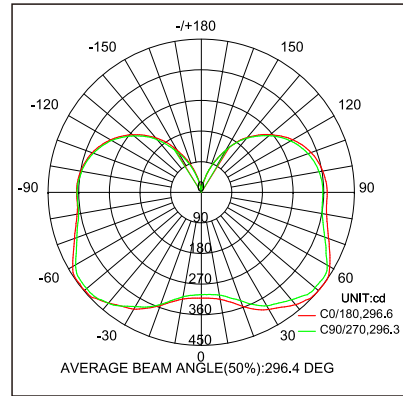

CB26-036-AW