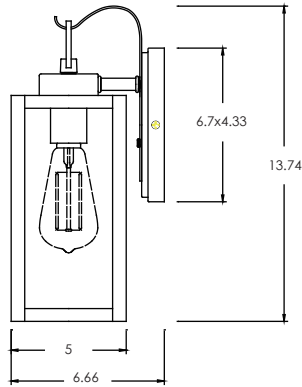

### FS00355

5"D x 13.74"H x 6.66"E  
1x 60W.M

### 12151M

5.91"D x 17.74"H x 7.82"E  
1x 60W.M

### VO-12151LA-CG

7.01"D x 21.25"H x 8.83"E  
3x 60W.C

### VO-12151LA-CG-CH

7.01"D x 20.24"H  
3x 60W.C