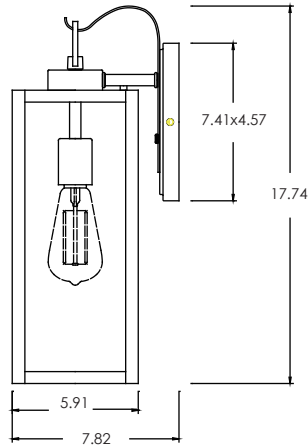

### FS00355

5"D x 13.74"H x 6.66"E  
1x 60W.M

### 12151M

5.91"D x 17.74"H x 7.82"E  
1x 60W.M

### VO-12151LA-CG

7.01"D x 21.25"H x 8.83"E  
3x 60W.C

### VO-12151LA-CG-CH

7.01"D x 20.24"H  
3x 60W.C