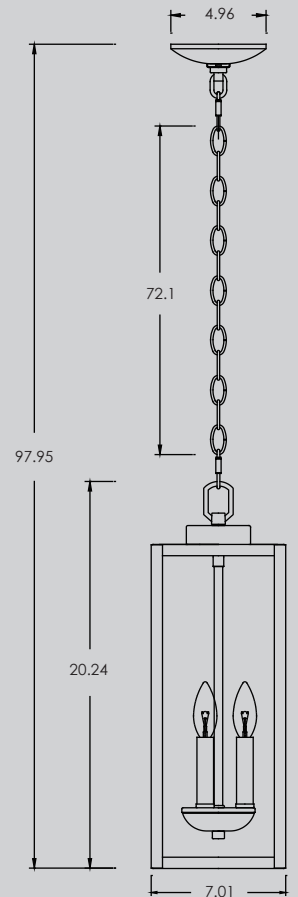

### FS00355

5"D x 13.74"H x 6.66"E  
1x 60W.M

### 12151M

5.91"D x 17.74"H x 7.82"E  
1x 60W.M

### VO-12151LA-CG

7.01"D x 21.25"H x 8.83"E  
3x 60W.C

### VO-12151LA-CG-CH

7.01"D x 20.24"H  
3x 60W.C