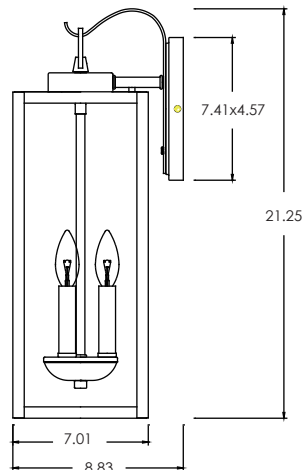

### FS00355

5"D x 13.74"H x 6.66"E  
1x 60W.M

### 12151M

5.91"D x 17.74"H x 7.82"E  
1x 60W.M

### VO-12151LA-CG

7.01"D x 21.25"H x 8.83"E  
3x 60W.C

### VO-12151LA-CG-CH

7.01"D x 20.24"H  
3x 60W.C