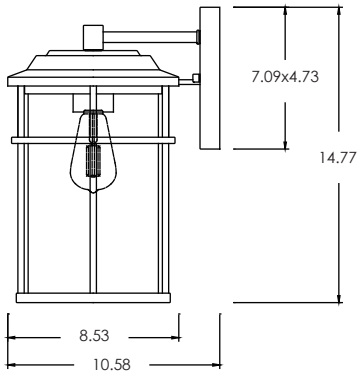

## 14631

6.58"D x 11.93"H x 7.95"E  
1x60W.M

## 14641

7.55"D x 13.2"H x 9.6"E  
1x60W.M

## VO-14631LA-CG

8.53"D x 14.77"H x 10.58"E  
1x60W.M

## VO-14631LA-CG-CH

8.53"D x 14.97"H  
1x60W.M