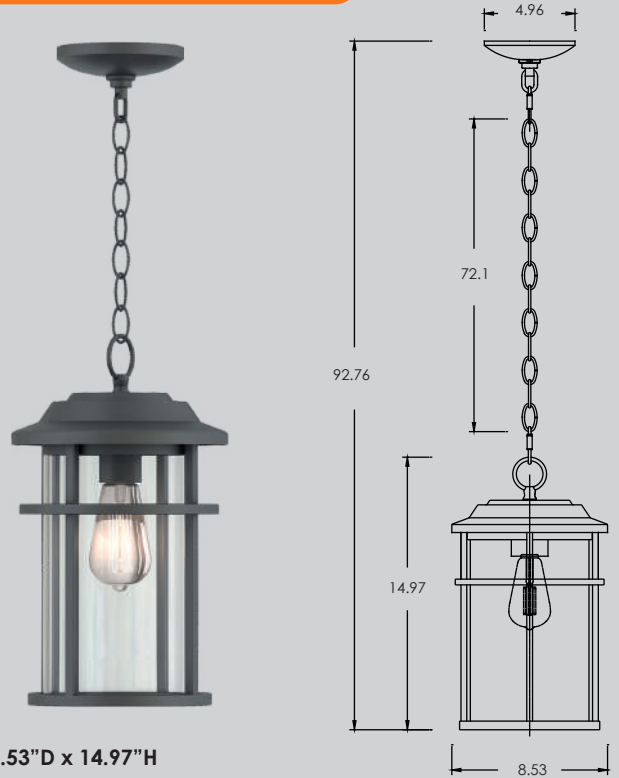

## 14631

6.58"D x 11.93"H x 7.95"E  
1x60W.M

## 14641

7.55"D x 13.2"H x 9.6"E  
1x60W.M

## VO-14631LA-CG

8.53"D x 14.77"H x 10.58"E  
1x60W.M

## VO-14631LA-CG-CH

8.53"D x 14.97"H  
1x60W.M