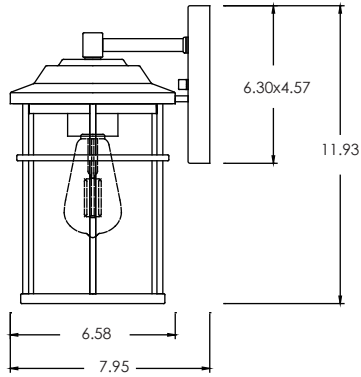

## 14631

6.58"D x 11.93"H x 7.95"E  
1x60W.M

## 14641

7.55"D x 13.2"H x 9.6"E  
1x60W.M

## VO-14631LA-CG

8.53"D x 14.77"H x 10.58"E  
1x60W.M

## VO-14631LA-CG-CH

8.53"D x 14.97"H  
1x60W.M