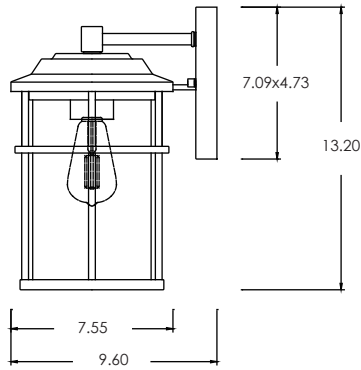

## 14631

6.58"D x 11.93"H x 7.95"E  
1x60W.M

## 14641

7.55"D x 13.2"H x 9.6"E  
1x60W.M

## VO-14631LA-CG

8.53"D x 14.77"H x 10.58"E  
1x60W.M

## VO-14631LA-CG-CH

8.53"D x 14.97"H  
1x60W.M