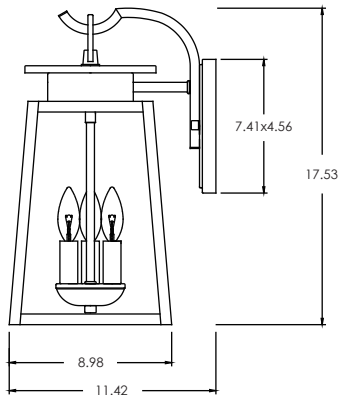

## VO-11191SM-CG

5"D x 10.51"H x 6.47"E  
1x60W.M

## VO-11191MD-CG

7.01"D x 13.88"H x 9.26"E  
1x60W.M

## VO-11191LA-CG

8.98"D x 17.53"H x 11.42"E  
3x60W.C

## VO-11191LA-CG-CH

8.98"D x 17.16"H  
3x60W.C