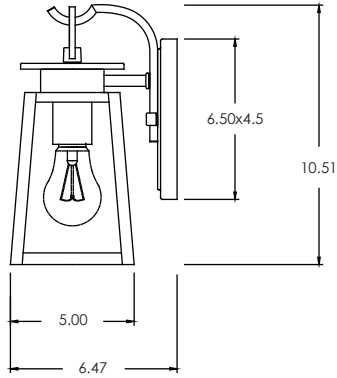

## VO-11191SM-CG

5"D x 10.51"H x 6.47"E  
1x60W.M

## VO-11191MD-CG

7.01"D x 13.88"H x 9.26"E  
1x60W.M

## VO-11191LA-CG

8.98"D x 17.53"H x 11.42"E  
3x60W.C

## VO-11191LA-CG-CH

8.98"D x 17.16"H  
3x60W.C