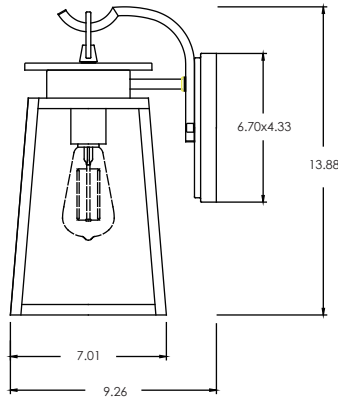

## VO-11191SM-CG

5"D x 10.51"H x 6.47"E  
1x60W.M

## VO-11191MD-CG

7.01"D x 13.88"H x 9.26"E  
1x60W.M

## VO-11191LA-CG

8.98"D x 17.53"H x 11.42"E  
3x60W.C

## VO-11191LA-CG-CH

8.98"D x 17.16"H  
3x60W.C