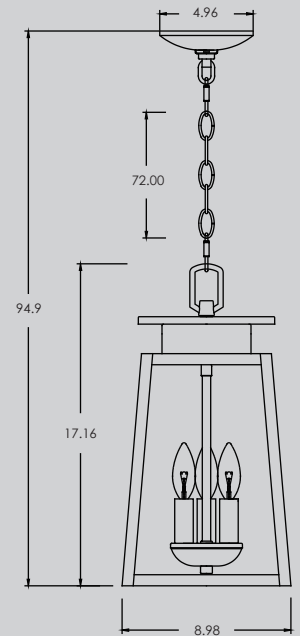

## VO-11191SM-CG

5"D x 10.51"H x 6.47"E  
1x60W.M

## VO-11191MD-CG

7.01"D x 13.88"H x 9.26"E  
1x60W.M

## VO-11191LA-CG

8.98"D x 17.53"H x 11.42"E  
3x60W.C

## VO-11191LA-CG-CH

8.98"D x 17.16"H  
3x60W.C